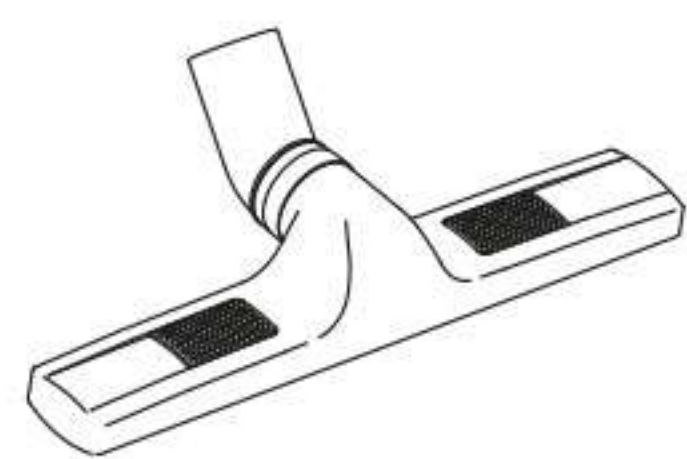

BLACK HAWK/R

GENERATORE DI VAPORE ASPIRANTE

Dati tecnici

Alimentazione	V-Hz	230 - 50/60
Motore di aspirazione	W	1200
Resistenza caldaia	W	2200 + 1200
Pressione vapore	bar	8,0 ± 0,3
Temperatura vapore in caldaia	°C	175
Capacità nominale caldaia	l	5
Capacità serbatoio di recupero	l	9
Serbatoio acqua ricarica	l	4,8
Alimentazione pannello di controllo	V	12
Valvola sicurezza	bar	9,0 ± 0,3
Caldaia		Acciaio Inox 18/10
Pressostato	bar	6,0 ± 0,3
Termostato	°C	185
Scheda elettronica di potenza	V	220/12
Lunghezza cavo alimentazione	m	6
OPTIONAL Serbatoio detergente	l	1
OPTIONAL Acqua calda		
Dimensioni (altezza,larghez.,profond.)	cm	785x435x548
Peso a secco	Kg	21

Accessori di serie BLACK HAWK/R

Impugnatura vapore/aspirazione

2,5 m

Prolunga rigida plus

Scopa pavimento 400 plus

400 mm

Telaio setolato 400 plus

400 mm

Telaio gommato 400 plus

400 mm

Telaio moquette 400 plus

400 mm

Tergivetro 150 plus

150 mm

Inserto 150 nylon plus

2 pz
150 mm

Pennello aspiravapore setola morbida

Lancia aspiravapore con ugello

Inserto setolato ottone

150 mm

Scopa pavimento rinforzata in ottone

300 mm

Telaio setolato

300 mm