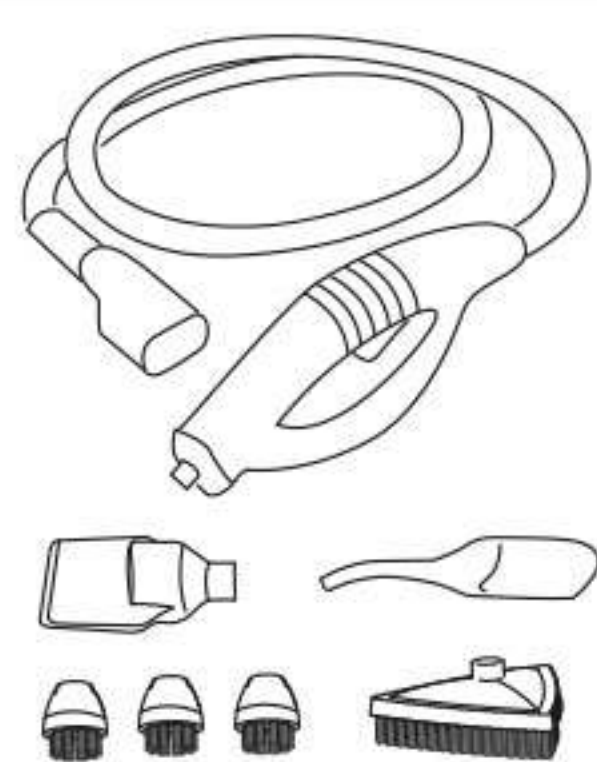

Imbuto

Spazzolino nylon Ø 60

Fiale anti-calcare

5 pz

Accessori optional

Kit solo vapore

Tubo solo vapore

2,5 m 4 m 6 m

Spazzolini Ø 30

3 Nylon

Triangolo setolato

Raschietto

Lancia solo vapore

Spazzolini Ø 60

Acciaio

Ottone

Pennello aspiravapore setola morbida

Lancia aspiravapore con ugello

Inserto setolato ottone

150 mm

Scopa pavimento rinforzata in ottone

300 mm

Telaio setolato

300 mm