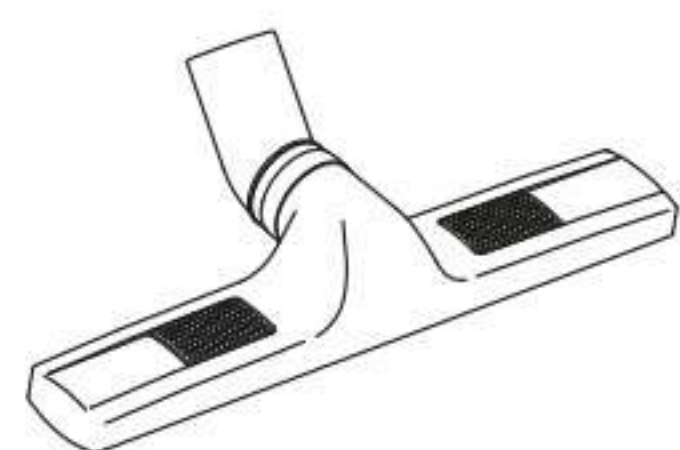

Pennello aspiravapore setola morbida

Lancia aspiravapore con ugello

Inserto setolato ottone

150 mm

Scopa pavimento rinforzata in ottone

300 mm

Telaio setolato

300 mm

Telaio gommato

300 mm

Telaio moquette

300 mm

Impugnatura

4 m 6 m

Tanica Multigrass 5 L

5 L